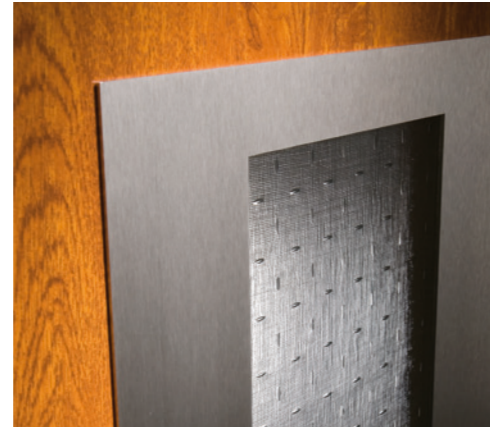

Aluport-Modell: Como 3 „Wenge“
mit Edelstahl-Applikationen