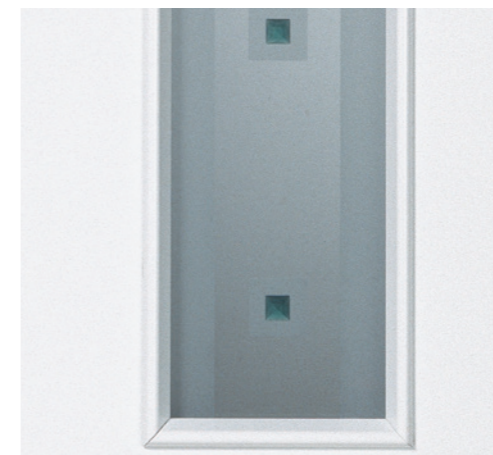

Aluport-Modell: Genua „Weiß“