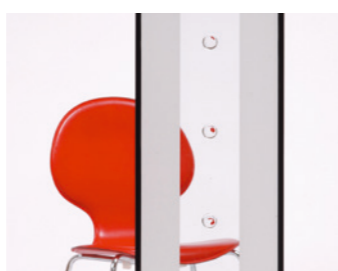

Unsere 4 Standardgläser

Bildmotive im Glas

Kristall

Wählen Sie Ihr Wunschmotiv auf der Bilddatenbank shutterstock.com aus.

Scannen Sie einfach diesen QR-Code und gelangen zur einer riesigen Auswahl, in dem Sie einen Suchbegriff eingeben!

Fragen Sie uns.