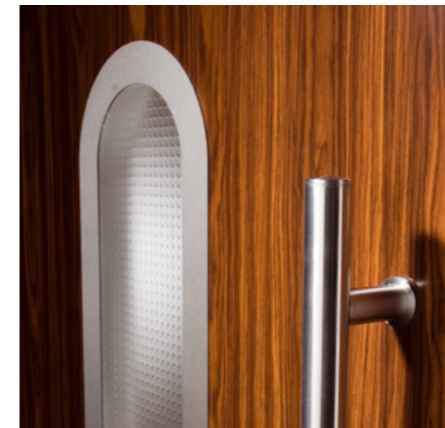

Aluport-Modell: Stresa „Weiß“ mit Seitenteil, Edelstahl-Stoßgriff gerade, lang