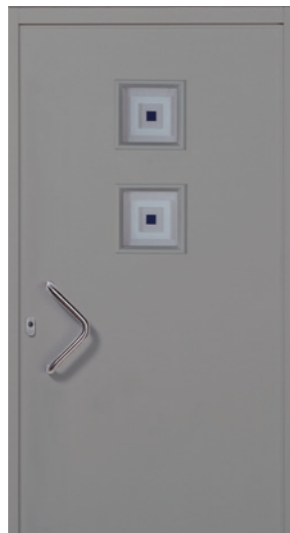

Aluport-Modell:
Padua 2 Quadrat
„Perlhellgrau“,
Glas: 3D Blau