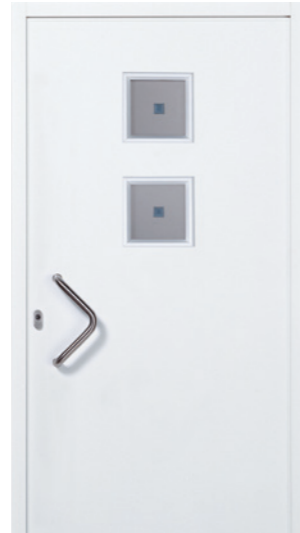

Aluport-Modell:
Padua 2 Quadrat „Weiß“,
Glas: Prisma Blau